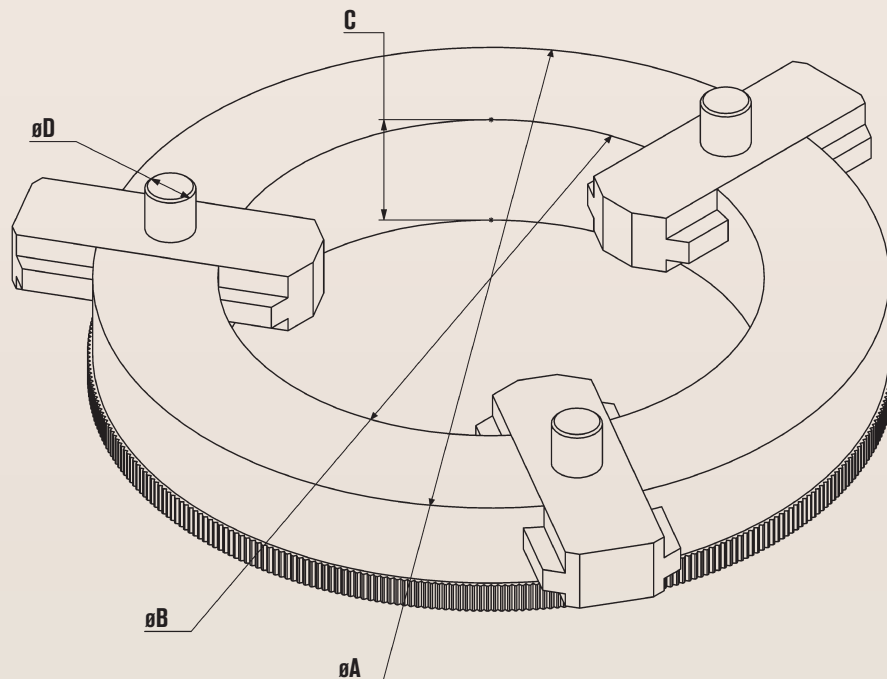

OUTLOCK & SETLOCK

DIMENSIONER (mm)

Art. nr	øA	øB	C	øD	Användningsområde		Vikt	Max Spännkraft	Rekommenderad chuckdiameter
					Normal uppsp.	Omvänd uppsp.			
Outlock 400	82	31	24	10	1-31mm	90-115mm	1kg	23,5kN	upp till ø140mm
Outlock 450	158	107	24	10	1-107mm	159-220mm	2kg	23,5kN	upp till ø180mm
Outlock 500	218	138	30	13	1-138mm	219-295mm	6kg	23,5kN	ø200-300mm
Outlock 525 NC	255	150	34	16	1-150mm	256-345mm	9kg	127,5kN	ø200-330mm
Outlock 550	300	219	30	13	1-219mm	301-377mm	8kg	23,5kN	ø300-400mm
Outlock 575 NC	415	300	34	17	1-300mm	415-700mm	17kg	127,5kN	ø300-450mm

SETLOCK 50 & 50 NC

SETLOCK 75 & 75 NC

SETLOCK MODELLER

Art. nr	för
Setlock 50	Outlock 500 och 550
Setlock 50 NC	Outlock 525 NC
Setlock 75	Outlock 500 och 550
Setlock 75 NC	Outlock 525 NC

TILLBEHÖR