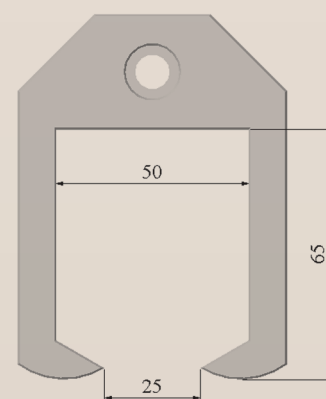

OUTLOCK & SETLOCK

DIMENSIONER (mm)

Art. nr	øA	øB	C	øD	Användningsområde		Vikt	Max Spännkraft	Rekommenderad chuckdiameter
					Normal uppsp.	Omvänd uppsp.			
Outlock 400	82	31	24	10	1-31mm	90-115mm	1kg	23,5kN	upp till ø140mm
Outlock 450	158	107	24	10	1-107mm	159-220mm	2kg	23,5kN	upp till ø180mm
Outlock 500	218	138	30	13	1-138mm	219-295mm	6kg	23,5kN	ø200-300mm
Outlock 525 NC	255	150	34	16	1-150mm	256-345mm	9kg	127,5kN	ø200-330mm
Outlock 550	300	219	30	13	1-219mm	301-377mm	8kg	23,5kN	ø300-400mm
Outlock 575 NC	415	300	34	17	1-300mm	415-700mm	17kg	127,5kN	ø300-450mm

SETLOCK 50 & 50 NC

SETLOCK 75 & 75 NC

SETLOCK MODELLER

Art. nr	för
Setlock 50	Outlock 500 och 550
Setlock 50 NC	Outlock 525 NC
Setlock 75	Outlock 500 och 550
Setlock 75 NC	Outlock 525 NC

TILLBEHÖR