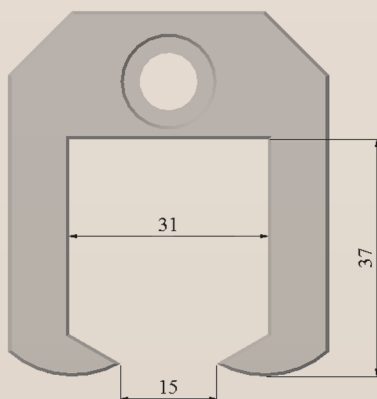

OUTLOCK & SETLOCK

DIMENSIONER (mm)

Art. nr	øA	øB	C	øD	Användningsområde		Vikt	Max Spännkraft	Rekommenderad chuckdiameter
					Normal uppsp.	Omvänd uppsp.			
Outlock 400	82	31	24	10	1-31mm	90-115mm	1kg	23,5kN	upp till ø140mm
Outlock 450	158	107	24	10	1-107mm	159-220mm	2kg	23,5kN	upp till ø180mm
Outlock 500	218	138	30	13	1-138mm	219-295mm	6kg	23,5kN	ø200-300mm
Outlock 525 NC	255	150	34	16	1-150mm	256-345mm	9kg	127,5kN	ø200-330mm
Outlock 550	300	219	30	13	1-219mm	301-377mm	8kg	23,5kN	ø300-400mm
Outlock 575 NC	415	300	34	17	1-300mm	415-700mm	17kg	127,5kN	ø300-450mm

SETLOCK 50 & 50 NC

SETLOCK 75 & 75 NC

SETLOCK MODELLER

Art. nr	för
Setlock 50	Outlock 500 och 550
Setlock 50 NC	Outlock 525 NC
Setlock 75	Outlock 500 och 550
Setlock 75 NC	Outlock 525 NC

TILLBEHÖR